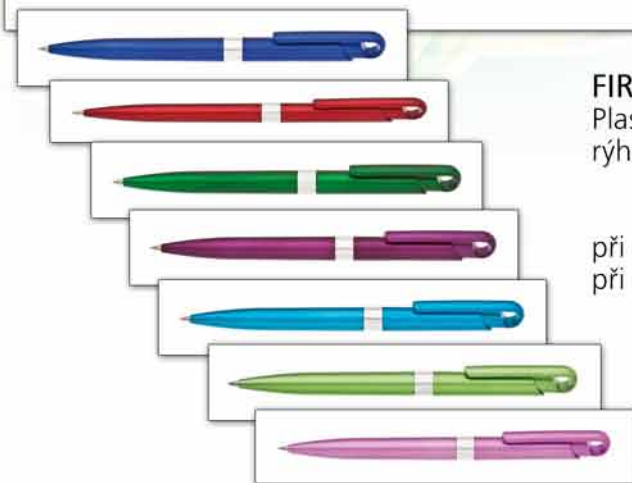

!!!AKCE!!!

při odběru 500 ks cena vč. 1b. potisku 6,90 Kč/ks bez DPH
při odběru 1000 ks cena vč. 1b. potisku 6,30 Kč/ks bez DPH