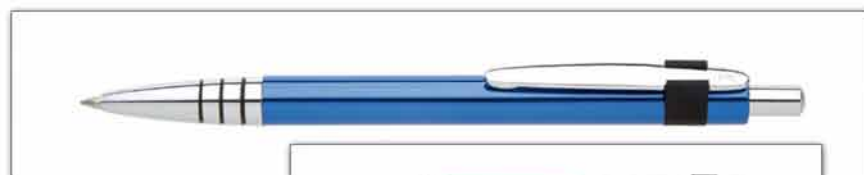

!!!AKCE!!!

při odběru 500 ks cena vč. 1b. potisku 6,90 Kč/ks bez DPH
při odběru 1000 ks cena vč. 1b. potisku 6,30 Kč/ks bez DPH