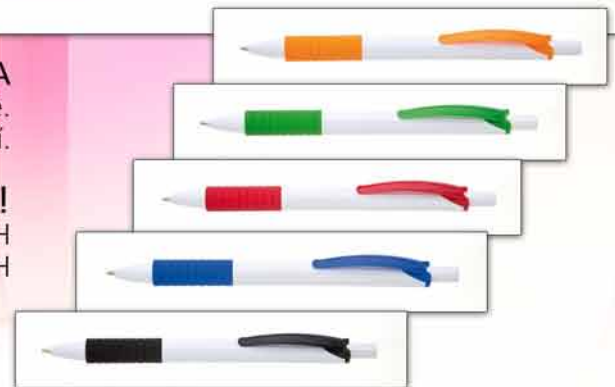

IGLIA

Bílá, plastová propiska, která má gumový grip a klip v barvě. Rozměry tužky 142 x 11 mm. Náplň X 20, modře píšící.

!!!AKCE!!!

při odběru 500 ks cena vč. 1b. potisku 5,50 Kč/ks bez DPH
při odběru 1000 ks cena vč. 1b. potisku 4,90 Kč/ks bez DPH