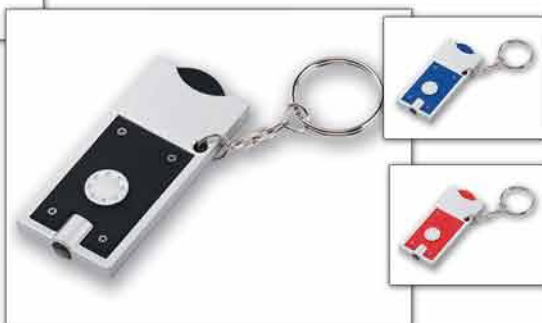

TAZARA

Nákupní taška z netkané textilie,
80 g/m².

!!!AKCE!!!

při odběru 200 ks cena vč. 1b.

potisku

16 Kč/ks bez DPH