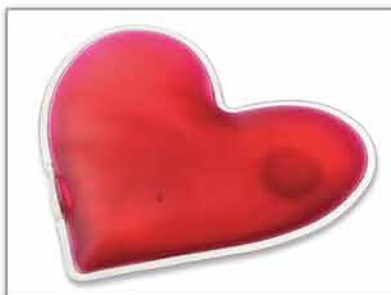

POWERS

Záložní baterie s kapacitou 2 000mAh.
Vhodná pro nabíjení mobilních telefonů
a tabletů, USB kabel je součástí.

Katalogová cena - 168,- Kč bez DPH

!!!AKCE!!!

při odběru 50 ks cena vč. 1b. potisku

140,- Kč/ks bez DPH

při odběru 100 ks cena vč. 1b. potisku

130,- Kč/ks bez DPH

CLIA

Plastové kuličkové
pero s modrou
náplní

!!!AKCE!!!

při odběru 500 ks
cena vč. 1b. potisku

9,- Kč/ks bez DPH

BUBBLE

Plastové kuličkové pero s modrou
náplní, bublifukem, textilní šňůrkou na
krk.

!!!AKCE!!!

při odběru 200 ks cena vč. 1b. potisku

14,- Kč/ks bez DPH

MAGDA

Barevné lepicí papírky
(28 lístků/barva) v papírovém,
ekologicky šetrném obalu.

!!!AKCE!!!

při odběru 200 ks cena vč. 1b.

potisku

10,50 Kč/ks bez DPH

TAZARA

Nákupní taška z netkané textilie,
80 g/m².

!!!AKCE!!!

při odběru 200 ks cena vč. 1b.

potisku

16 Kč/ks bez DPH

BUTTON II

Malý kovový buton o průměru
4cm

!!!AKCE!!!

při odběru 500 ks cena vč. plno-

barevného potisku

5,50 Kč/ks bez DPH

MATE

Plastový přívěsek na klíče s LED
svítilnou a žetonem. Čočková
lithiová baterie (1x) je součástí.

!!!AKCE!!!

při odběru 200 ks cena vč. 1b.

potisku

16 Kč/ks bez DPH

LOVELY

hřejivý polštářek, transp., frosty

!!!AKCE!!!

při odběru 100 ks cena vč. 1b.

potisku

26 Kč/ks bez DPH