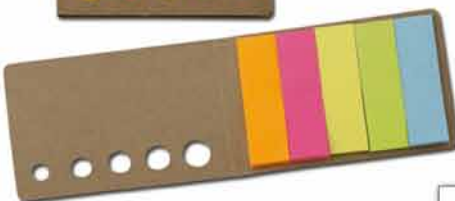

při odběru 100 ks cena vč. 1b. potisku

130,- Kč/ks bez DPH

CLIA

Plastové kuličkové
pero s modrou
náplní

!!!AKCE!!!

při odběru 500 ks
cena vč. 1b. potisku

9,- Kč/ks bez DPH

BUBBLE

Plastové kuličkové pero s modrou
náplní, bublifukem, textilní šňůrkou na
krk.

!!!AKCE!!!

při odběru 200 ks cena vč. 1b. potisku

14,- Kč/ks bez DPH

MAGDA

Barevné lepicí papírky
(28 lístků/barva) v papírovém,
ekologicky šetrném obalu.